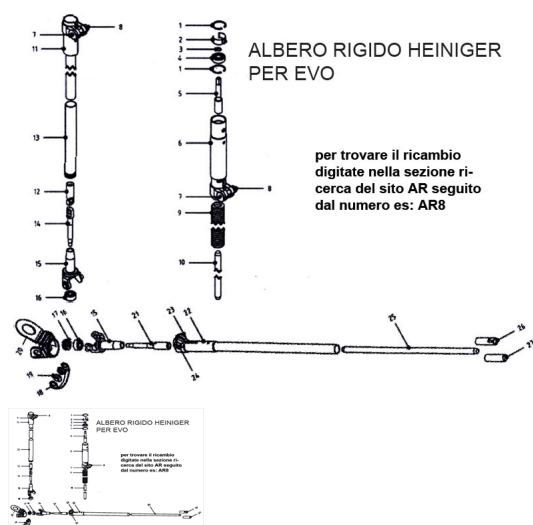

## RICAMBIO HEINIG ALBERO RIG INNESTO POST IN USCITA FIG. AR12

RICAMBIO HEINIG ALBERO RIG INNESTO POST IN USCITA FIG. AR12

Valutazione: Nessuna valutazione

**Prezzo**

[Fai una domanda su questo prodotto](#)