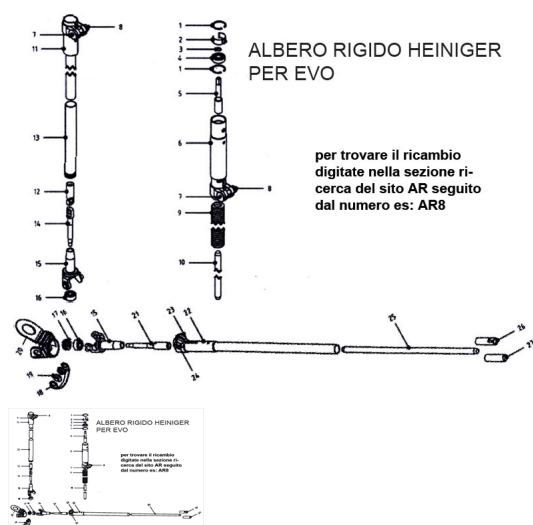

RICAMBIO HEINIG ALBERO RIG TESTA DI MOVIM FIG. AR5

RICAMBIO HEINIG ALBERO RIG TESTA DI MOVIM FIG. AR5

Valutazione: Nessuna valutazione

Prezzo

[Fai una domanda su questo prodotto](#)