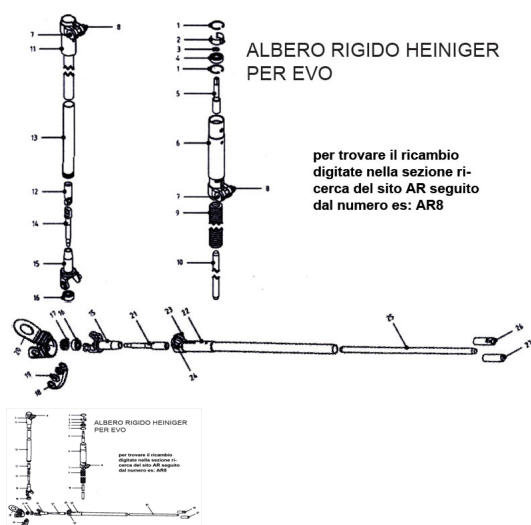

RICAMBIO HEINIG ALBERO RIG BARRA CENTRALE FIG. AR8

RICAMBIO HEINIG ALBERO RIG BARRA CENTRALE FIG. AR8

Valutazione: Nessuna valutazione

Prezzo

[Fai una domanda su questo prodotto](#)