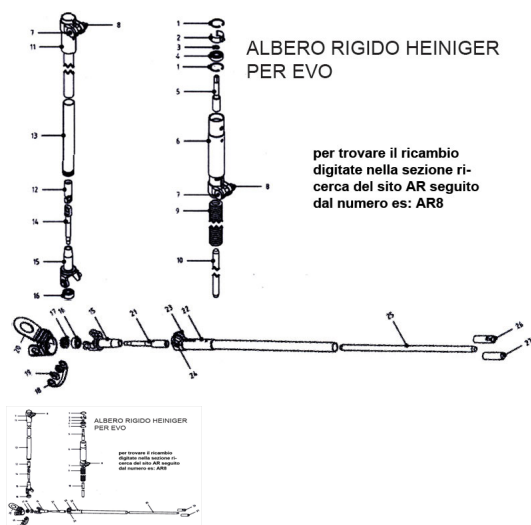

## RICAMBIO HEINIG ALBERO RIG GIUNTO FIG. AR11

RICAMBIO HEINIG ALBERO RIG GIUNTO FIG. AR11

Valutazione: Nessuna valutazione

**Prezzo**

[Fai una domanda su questo prodotto](#)