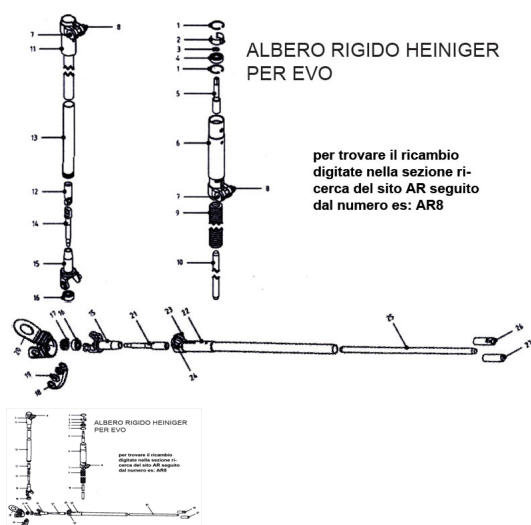

## RICAMBIO HEINIG ALBERO RIG BARRA CENTR ACCOPP FIG. AR19

RICAMBIO HEINIG ALBERO RIG BARRA CENTR ACCOPP FIG. AR19

Valutazione: Nessuna valutazione

**Prezzo**

[Fai una domanda su questo prodotto](#)