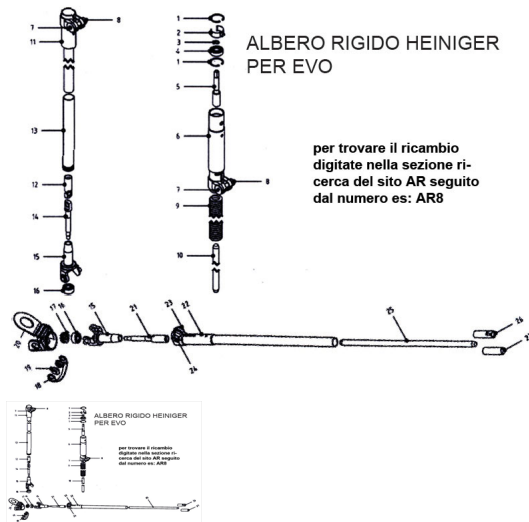

RICAMBIO HEINIG ALBERO RIG BARRA CENTRALE FIG. AR20

RICAMBIO HEINIG ALBERO RIG BARRA CENTRALE FIG. AR20

Valutazione: Nessuna valutazione

Prezzo

[Fai una domanda su questo prodotto](#)