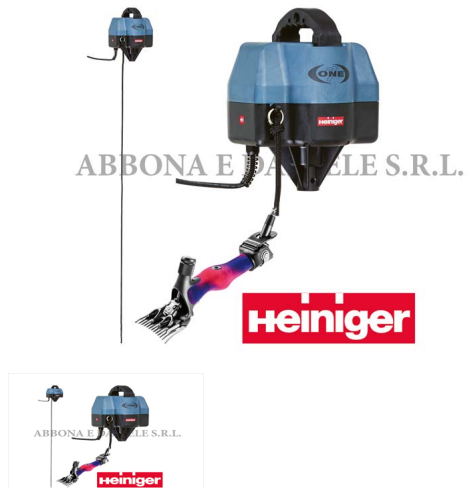

## TOSATRICE HEINIGER OVINI ONE + FLESSIBILE 200 MM + IMPUGNAT ICON WORM

TOSATRICE HEINIGER OVINI ONE + FLESSIBILE 200 MM + IMPUGNAT ICON WORM

Valutazione: Nessuna valutazione

**Prezzo**

[Fai una domanda su questo prodotto](#)

Descrizione Tosatrice Heiniger ONE con flessibile ed impugnatura con attacco Worm drive.