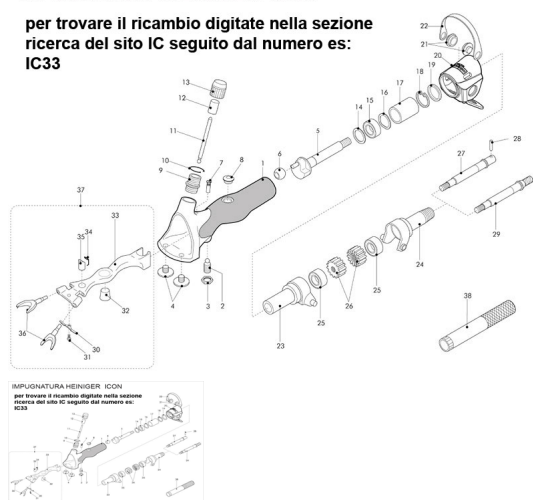

RICAMBIO HEINIG ICON TAPPO IN GOMMA FIG. IC8

IMPUGNATURA HEINIGER ICON

per trovare il ricambio digitate nella sezione
ricerca del sito IC seguito dal numero es:

IC33

RICAMBIO HEINIG ICON TAPPO IN GOMMA FIG. IC8