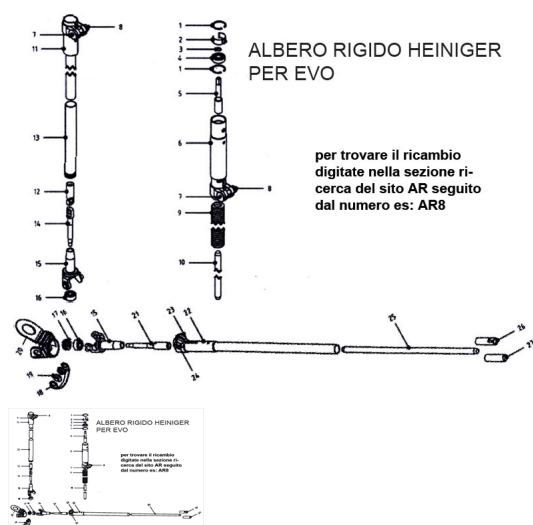

RICAMBIO HEINIG ALBERO RIG COPRI INGR IN PELLE FIG. AR15

RICAMBIO HEINIG ALBERO RIG COPRI INGR IN PELLE FIG. AR15

Valutazione: Nessuna valutazione

Prezzo

[Fai una domanda su questo prodotto](#)