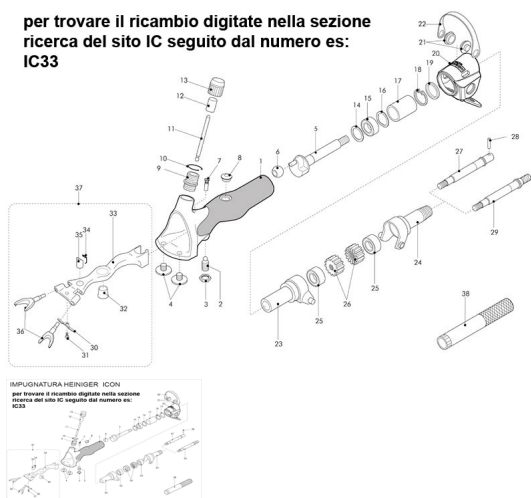

## RICAMBIO HEINIG ICON SEMI ANELLO TENUTA CAPPUCCI FIG. IC22

### IMPUGNATURA HEINIGER ICON

per trovare il ricambio digitate nella sezione ricerca del sito IC seguito dal numero es: IC33

### RICAMBIO HEINIG ICON SEMI ANELLO TENUTA CAPPUCCI FIG. IC22

Valutazione: Nessuna valutazione

Prezzo

[Fai una domanda su questo prodotto](#)