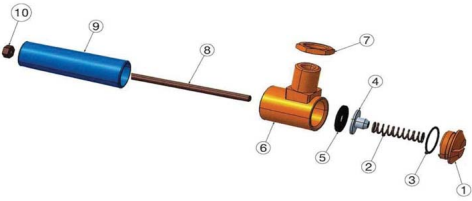

## RICAMBIO ABBEVERATOIO IT MOD EURO 10-12 MOLLA FIG. 2

VALVOLA PER ABBEVERATOIO MOD. EURO 10-12

RICAMBIO ABBEVERATOIO IT MOD EURO 10-12 MOLLA FIG. 2

Valutazione: Nessuna valutazione

**Prezzo**

[Fai una domanda su questo prodotto](#)