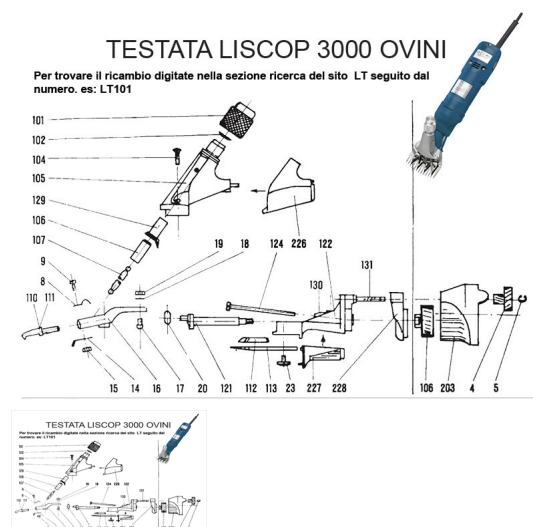

## RICAMBIO LISCOP SP 3000 VITE FISSAPETTINE LA COPP FIG. LT23

RICAMBIO LISCOP SP 3000 VITE FISSAPETTINE LA COPP FIG. LT23

Valutazione: Nessuna valutazione

**Prezzo**

[Fai una domanda su questo prodotto](#)