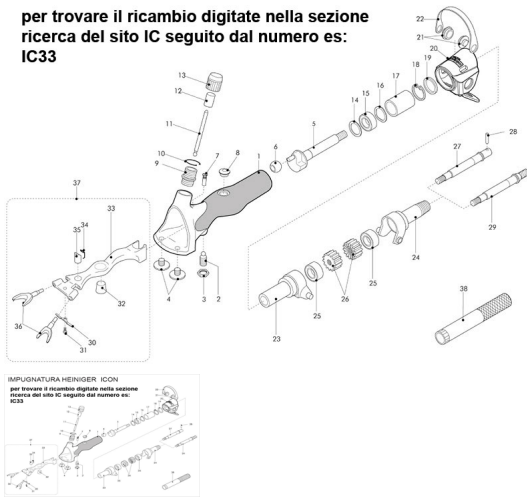

RICAMBIO HEINIG ICON POMOLO DI PRESSIONE FIG. IC13

IMPUGNATURA HEINIGER ICON

per trovare il ricambio digitate nella sezione ricerca del sito IC seguito dal numero es: IC33

RICAMBIO HEINIG ICON POMOLO DI PRESSIONE FIG. IC13