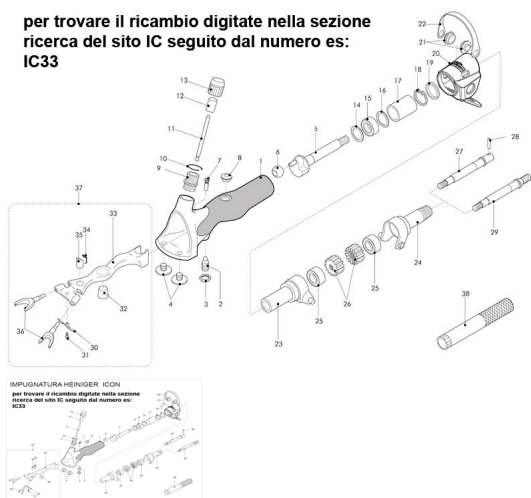

RICAMBIO HEINIG ICON RONDELLA FIG. IC16

IMPUGNATURA HEINIGER ICON

per trovare il ricambio digitate nella sezione ricerca del sito IC seguito dal numero es:

IC33

RICAMBIO HEINIG ICON RONDELLA FIG. IC16

Valutazione: Nessuna valutazione