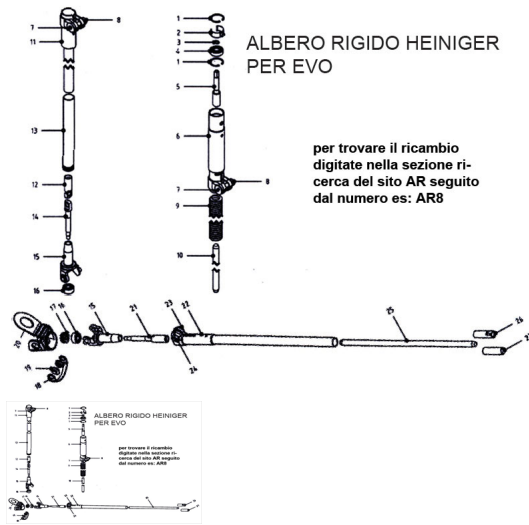

RICAMBIO HEINIG ALBERO RIG CAPPUC SEDE ANELLO FIG. AR16

RICAMBIO HEINIG ALBERO RIG CAPPUC SEDE ANELLO FIG. AR16

Valutazione: Nessuna valutazione

Prezzo

[Fai una domanda su questo prodotto](#)