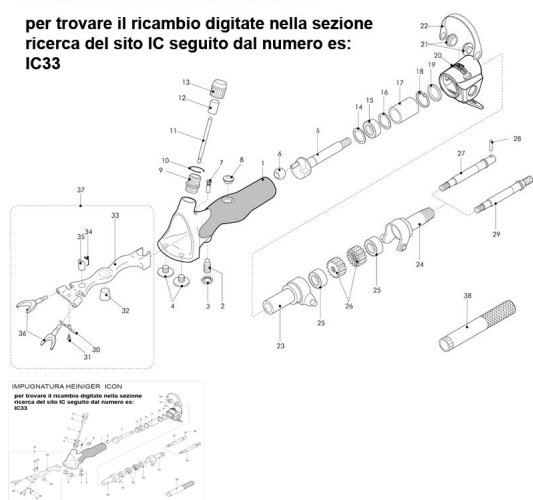

RICAMBIO HEINIG ICON CUCINETTO A SFERE 22/8/11 FIG. IC25

IMPUGNATURA HEINIGER ICON

per trovare il ricambio digitate nella sezione ricerca del sito IC seguito dal numero es:

IC33

RICAMBIO HEINIG ICON CUCINETTO A SFERE 22/8/11 FIG. IC25