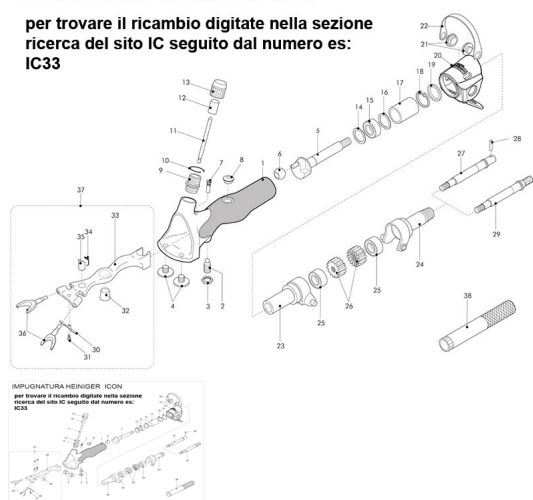

RICAMBIO HEINIG ICON RUOTA DENTATA FIG. IC26

IMPUGNATURA HEINIGER ICON

per trovare il ricambio digitate nella sezione ricerca del sito IC seguito dal numero es:

IC33

RICAMBIO HEINIG ICON RUOTA DENTATA FIG. IC26