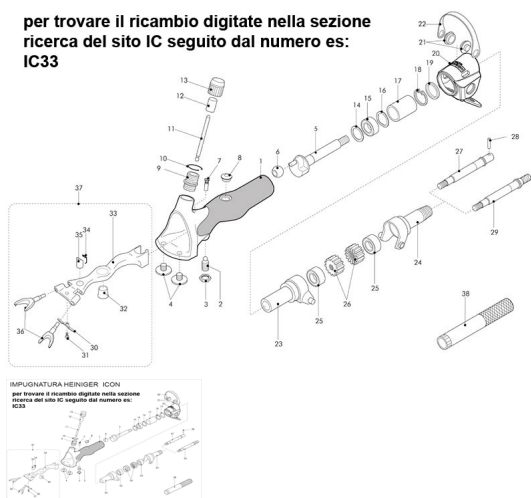

RICAMBIO HEINIG ICON MOLLETTA FERMA FORCHETTE FIG. IC30

IMPUGNATURA HEINIGER ICON

per trovare il ricambio digitate nella sezione ricerca del sito IC seguito dal numero es: IC33

RICAMBIO HEINIG ICON MOLLETTA FERMA FORCHETTE FIG. IC30