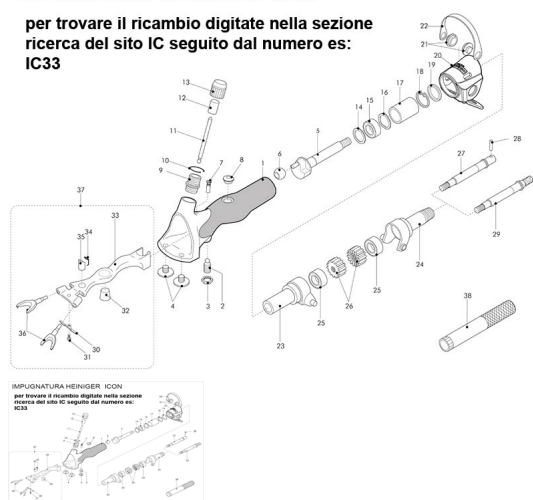

RICAMBIO HEINIG ICON VITE SPECIALE 4X5 FIG. IC31

IMPUGNATURA HEINIGER ICON

per trovare il ricambio digitate nella sezione
ricerca del sito IC seguito dal numero es:
IC33

RICAMBIO HEINIG ICON VITE SPECIALE 4X5 FIG. IC31