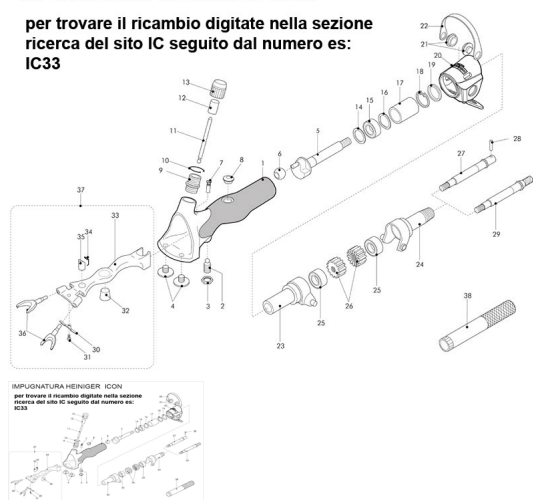

RICAMBIO HEINIG ICON MOLLETTA DI TENSIONE FIG. IC34

IMPUGNATURA HEINIGER ICON

per trovare il ricambio digitate nella sezione ricerca del sito IC seguito dal numero es: IC33

RICAMBIO HEINIG ICON MOLLETTA DI TENSIONE FIG. IC34