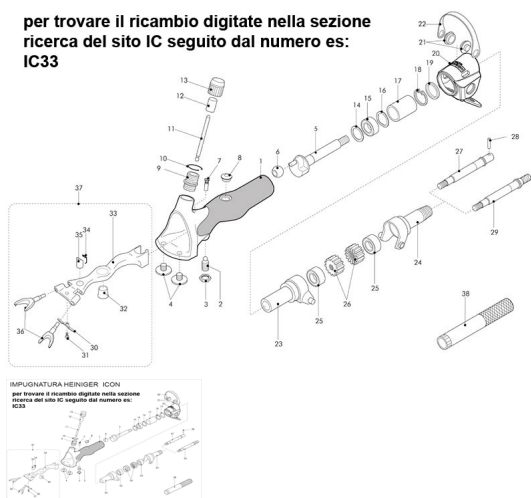

RICAMBIO HEINIG ICON MANICOT X ALBERO RIG 22X180 FIG. IC38

IMPUGNATURA HEINIGER ICON

per trovare il ricambio digitate nella sezione ricerca del sito IC seguito dal numero es: IC33

RICAMBIO HEINIG ICON MANICOT X ALBERO RIG 22X180 FIG. IC38