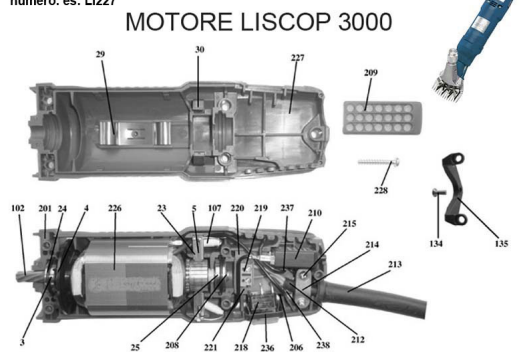

## RICAMBIO LISCOP SP 3000 CARBONCINI + DURI LA COPPIA FIG. LI5

Per trovare il ricambio digitate nella sezione ricerca del sito LI seguito dal numero. es: LI227

RICAMBIO LISCOP SP 3000 CARBONCINI + DURI LA COPPIA FIG. LI5