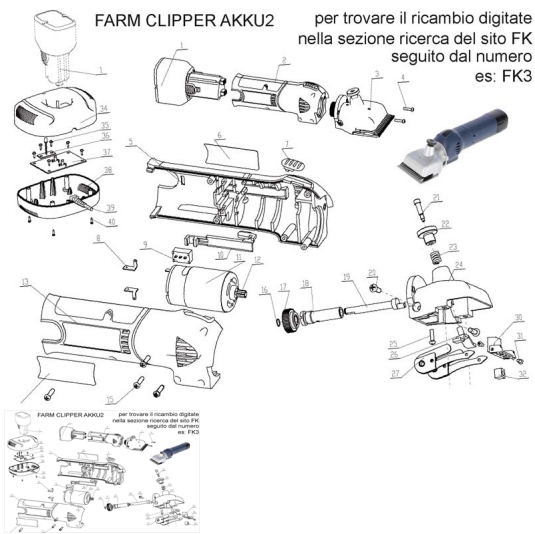

RICAMBIO FARM CLIPPER AKKU2 COMANDO INTERRUETTORE FIG. FK10

RICAMBIO FARM CLIPPER AKKU2 COMANDO INTERRUETTORE FIG. FK10

Valutazione: Nessuna valutazione

Prezzo

[Fai una domanda su questo prodotto](#)