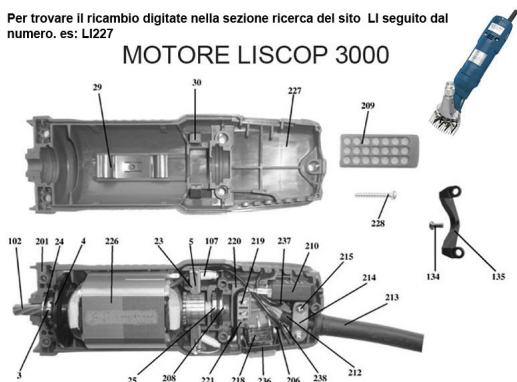

RICAMBIO LISCOP SP 3000 SCHEDA ELETTRONICA COMPL FIG. LI221

Per trovare il ricambio digitate nella sezione ricerca del sito LI seguito dal numero. es: LI227

MOTORE LISCOP 3000

RICAMBIO LISCOP SP 3000 SCHEDA ELETTRONICA COMPL FIG. LI221