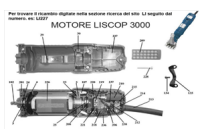

RICAMBIO LISCOP SP 3000 STATORE SUPER PROFI 3000 FIG. LI226

Per trovare il ricambio digitate nella sezione ricerca del sito LI seguito dal numero. es: LI227

MOTORE LISCOP 3000

RICAMBIO LISCOP SP 3000 STATORE SUPER PROFI 3000 FIG. LI226