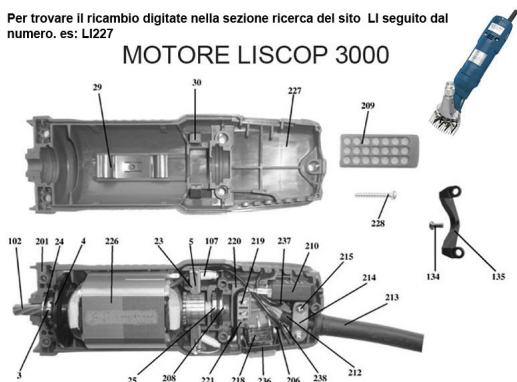

RICAMBIO LISCOP SP 3000 STATORE SUPER PROFI 3000 FIG. LI226

Per trovare il ricambio digitate nella sezione ricerca del sito LI seguito dal numero. es: LI227

MOTORE LISCOP 3000

RICAMBIO LISCOP SP 3000 STATORE SUPER PROFI 3000 FIG. LI226