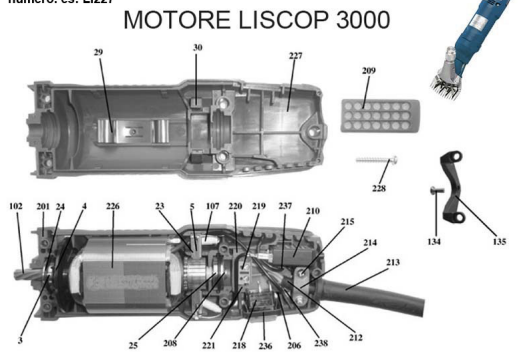

RICAMBIO LISCOP SP 3000 CUSCINETTO 608 ZZ FIG. LI3

Per trovare il ricambio digitate nella sezione ricerca del sito LI seguito dal numero. es: LI227

RICAMBIO LISCOP SP 3000 CUSCINETTO 608 ZZ FIG. LI3

Valutazione: Nessuna valutazione