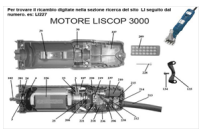

RICAMBIO LISCOP SP 3000 CUSCINETTO 608 ZZ FIG. LI3

Per trovare il ricambio digitate nella sezione ricerca del sito LI seguito dal numero. es: LI227

RICAMBIO LISCOP SP 3000 CUSCINETTO 608 ZZ FIG. LI3

Valutazione: Nessuna valutazione