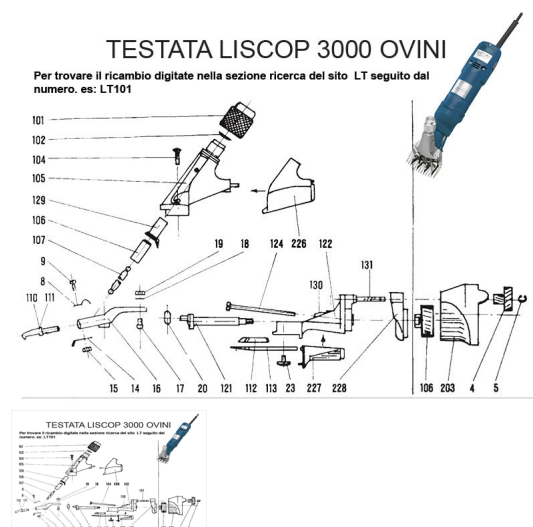

## RICAMBIO LISCOP SP 3000 INGRANAGGIO 29/11 DENTI FIG. LT4

RICAMBIO LISCOP SP 3000 INGRANAGGIO 29/11 DENTI FIG. LT4

Valutazione: Nessuna valutazione

**Prezzo**

[Fai una domanda su questo prodotto](#)