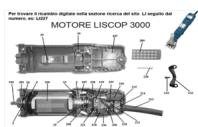

RICAMBIO LISCOP SP 3000 VENTOLINA FIG. LI4

Per trovare il ricambio digitate nella sezione ricerca del sito LI seguito dal numero. es: LI227

RICAMBIO LISCOP SP 3000 VENTOLINA FIG. LI4

Valutazione: Nessuna valutazione