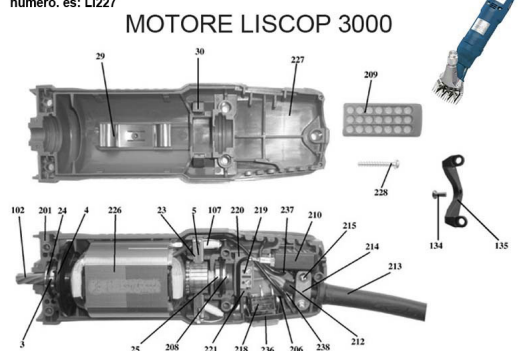

RICAMBIO LISCOP SP 3000 VENTOLINA FIG. LI4

Per trovare il ricambio digitate nella sezione ricerca del sito LI seguito dal numero. es: LI227

RICAMBIO LISCOP SP 3000 VENTOLINA FIG. LI4

Valutazione: Nessuna valutazione