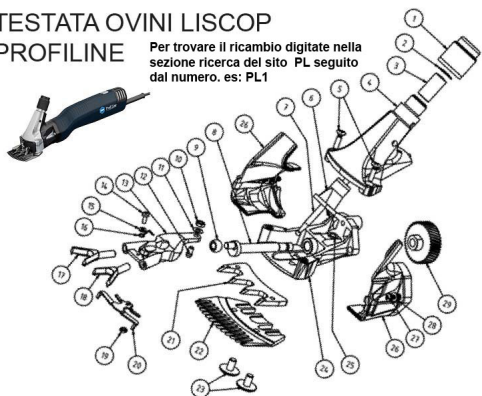

RICAMBIO LISCOP PROFI LINE MOLLA ASTA DI PRESSIONE FIG. PL16

TESTATA OVINI LISCOP
PROFILINE

Per trovare il ricambio digitate nella
sezione ricerca del sito PL seguito
dal numero. es: PL1

RICAMBIO LISCOP PROFI LINE MOLLA ASTA DI PRESSIONE FIG. PL16