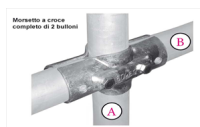

CROCERA A 2 BULLONI A 1"1/4 x B 1" = 42 x 33,7 mm

Morsetto a croce
completo di 2 bulloni

CROCERA A 2 BULLONI A 1"1/4 x B 1" = 42 x 33,7 mm

Valutazione: Nessuna valutazione

Prezzo

[Fai una domanda su questo prodotto](#)