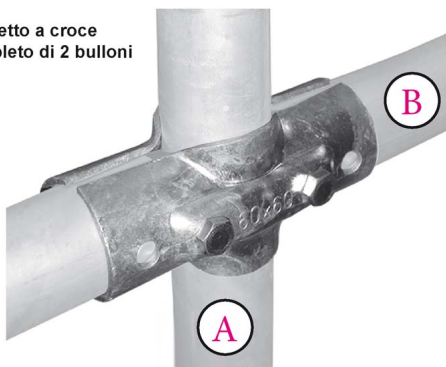

CROCERA A 2 BULLONI A 1"1/4 x B 1" = 42 x 33,7 mm

Morsetto a croce
completo di 2 bulloni

CROCERA A 2 BULLONI A 1"1/4 x B 1" = 42 x 33,7 mm

Valutazione: Nessuna valutazione

Prezzo

[Fai una domanda su questo prodotto](#)