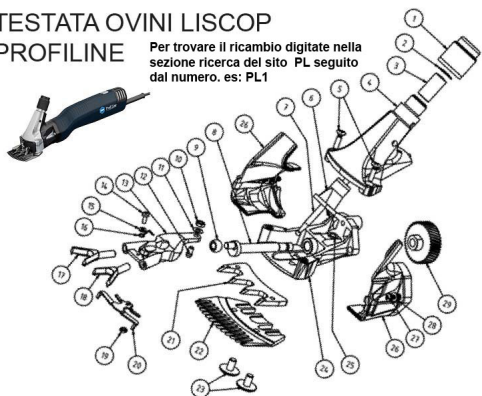

RICAMBIO LISCOP PROFI LINE VITE MOLLA FISSAPETTINE FIG. PL14

TESTATA OVINI LISCOP
PROFILINE

Per trovare il ricambio digitate nella
sezione ricerca del sito PL seguito
dal numero. es: PL1

RICAMBIO LISCOP PROFI LINE VITE MOLLA FISSAPETTINE FIG. PL14