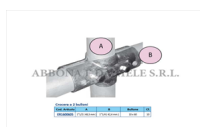

CROCERA A 2 BULLONI A 1"1/2 x B 1"1/4" = 48,3 x 42,4 mm

Crocera a 2 bulloni

Cod. Articolo	A	B	Bullone	Ct.
ER1600605	1"1/2 (48,3 mm)	1"1/4 (42,4 mm)	10 x 60	10

CROCERA A 2 BULLONI A 1"1/2 x B 1"1/4" = 48,3 x 42,4 mm