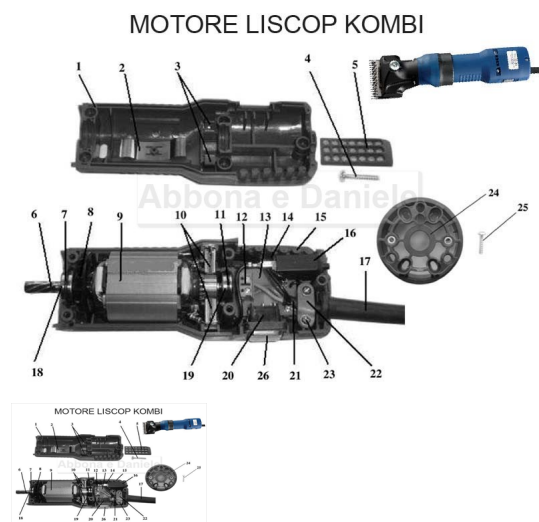

RICAMBIO LISCOP KOMBI/E-CLIP CVASCASSA SUPERIORE FIG. KM1

RICAMBIO LISCOP KOMBI/E-CLIP CVASCASSA SUPERIORE FIG. KM1

Valutazione: Nessuna valutazione

Prezzo

[Fai una domanda su questo prodotto](#)