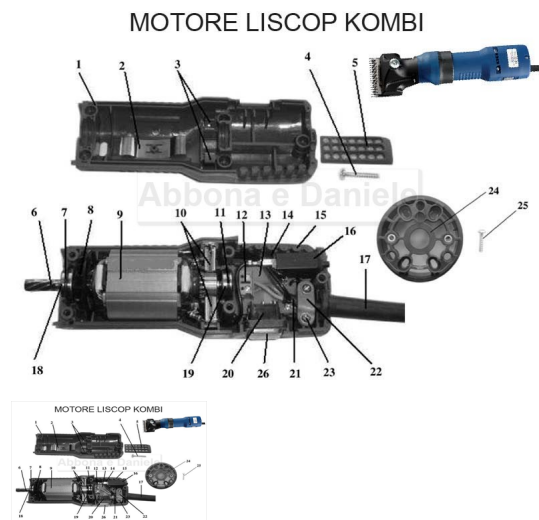

RICAMBIO LISCOP KOMBI/E-CLIP CARBONCINI LA COPPIA FIG. KM10

RICAMBIO LISCOP KOMBI/E-CLIP CARBONCINI LA COPPIA FIG. KM10

Valutazione: Nessuna valutazione

Prezzo

[Fai una domanda su questo prodotto](#)