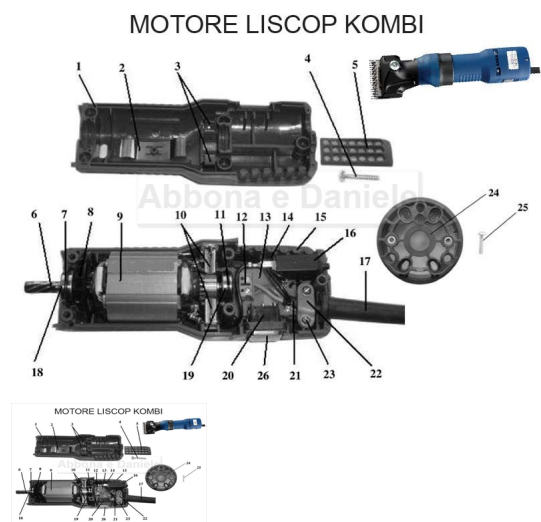

RICAMBIO LISCOP KOMBI/E-CLIP CUSCINETTO 608 ZZ FIG. KM18

RICAMBIO LISCOP KOMBI/E-CLIP CUSCINETTO 608 ZZ FIG. KM18

Valutazione: Nessuna valutazione

Prezzo

[Fai una domanda su questo prodotto](#)