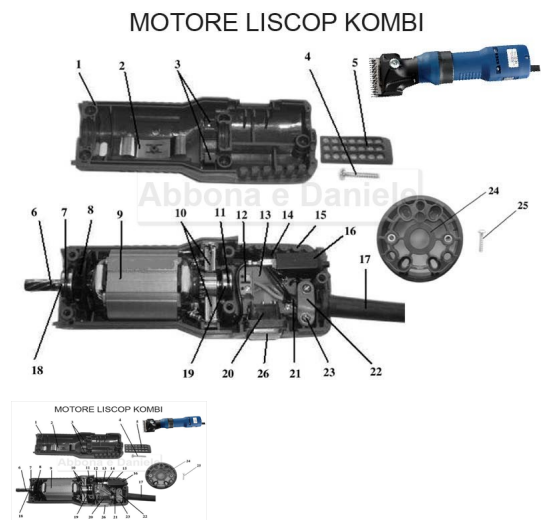

RICAMBIO LISCOP KOMBI/E-CLIP CUSCINETTO 626 ZZ FIG. KM19

RICAMBIO LISCOP KOMBI/E-CLIP CUSCINETTO 626 ZZ FIG. KM19

Valutazione: Nessuna valutazione

Prezzo

[Fai una domanda su questo prodotto](#)