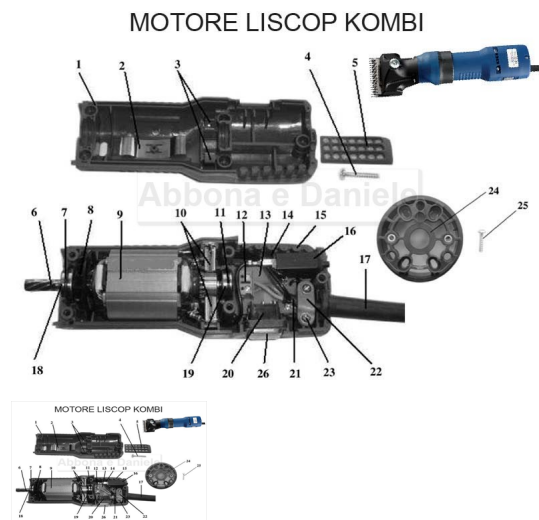

## RICAMBIO LISCOP KOMBI/E-CLIP INTERR SENZA SCHEDA FIG. KM20

RICAMBIO LISCOP KOMBI/E-CLIP INTERR SENZA SCHEDA FIG. KM20

Valutazione: Nessuna valutazione

**Prezzo**

[Fai una domanda su questo prodotto](#)