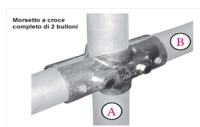

CROCERA A 2 BULLONI A 2' x B 1'1/4' = 60 x 42,4 mm

Morsetto a croce
completo di 2 bulloni

CROCERA A 2 BULLONI A 2' x B 1'1/4' = 60 x 42,4 mm

Valutazione: Nessuna valutazione

Prezzo

[Fai una domanda su questo prodotto](#)