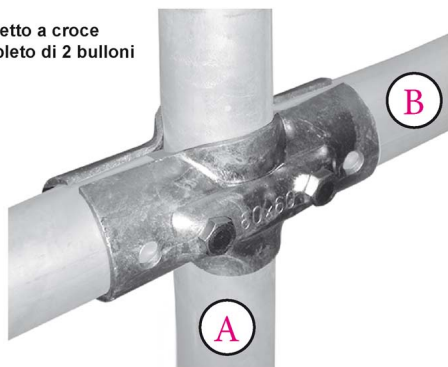

CROCERA A 2 BULLONI A 2' x B 1'1/4' = 60 x 42,4 mm

Morsetto a croce
completo di 2 bulloni

CROCERA A 2 BULLONI A 2' x B 1'1/4' = 60 x 42,4 mm

Valutazione: Nessuna valutazione

Prezzo

[Fai una domanda su questo prodotto](#)