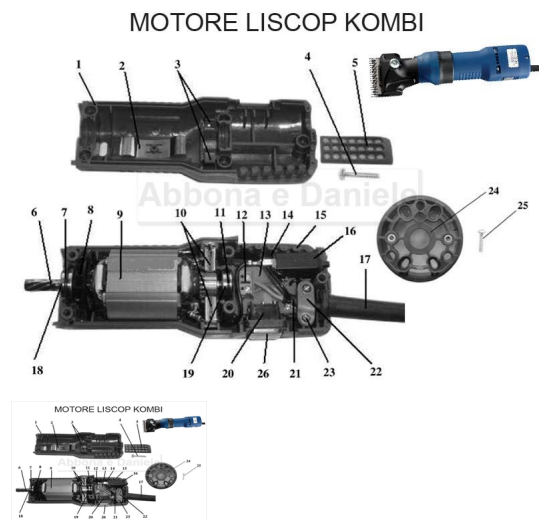

RICAMBIO LISCOP KOMBI/E-CLIP CONNETTORE CAVO FIG. KM12

RICAMBIO LISCOP KOMBI/E-CLIP CONNETTORE CAVO FIG. KM12

Valutazione: Nessuna valutazione

Prezzo

[Fai una domanda su questo prodotto](#)