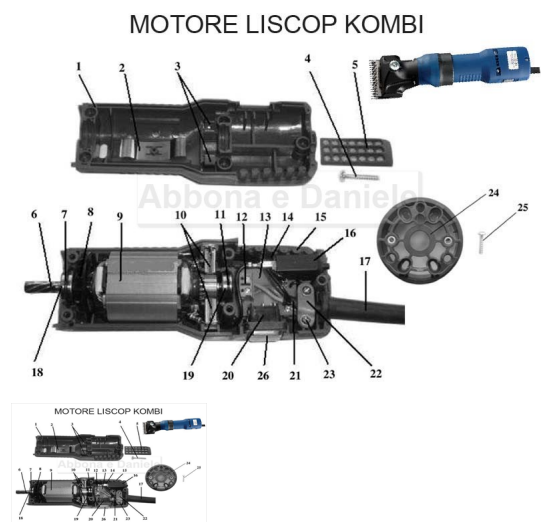

## RICAMBIO LISCOP KOMBI/E-CLIP SCHED ELETTRICO COMPLET FIG. KM13

RICAMBIO LISCOP KOMBI/E-CLIP SCHED ELETTRICO COMPLET FIG. KM13

Valutazione: Nessuna valutazione

**Prezzo**

[Fai una domanda su questo prodotto](#)