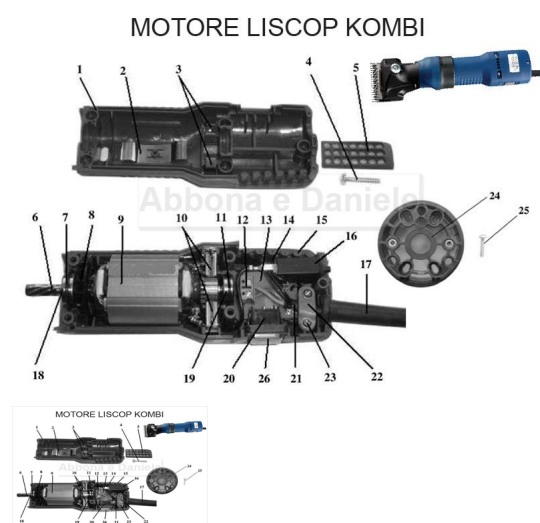

RICAMBIO LISCOP KOMBI/E-CLIP GUAINA CAVO FIG. KM17

RICAMBIO LISCOP KOMBI/E-CLIP GUAINA CAVO FIG. KM17

Valutazione: Nessuna valutazione

Prezzo

[Fai una domanda su questo prodotto](#)