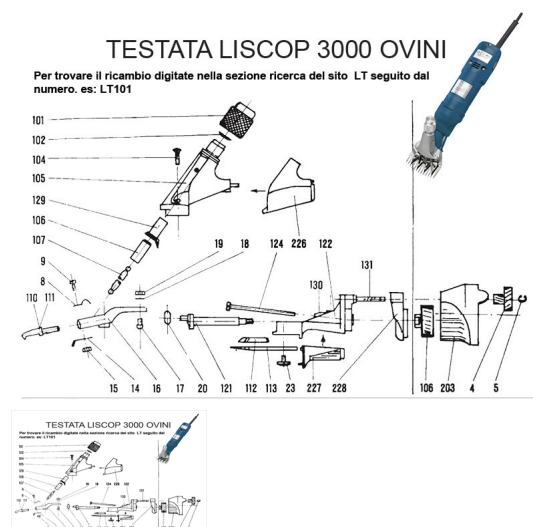

RICAMBIO LISCOP SP 3000 VITE M4X16 FIG. LT104

RICAMBIO LISCOP SP 3000 VITE M4X16 FIG. LT104

Valutazione: Nessuna valutazione

Prezzo

[Fai una domanda su questo prodotto](#)