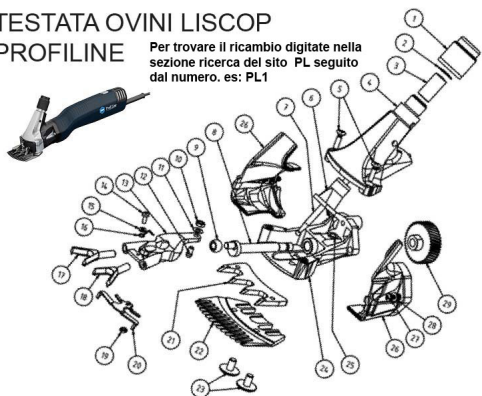

## RICAMBIO LISCOP PROFI LINE VITE M4X16 LA COPPIA FIG. PL5

TESTATA OVINI LISCOP  
PROFILINE

Per trovare il ricambio digitate nella  
sezione ricerca del sito PL seguito  
dal numero. es: PL1

RICAMBIO LISCOP PROFI LINE VITE M4X16 LA COPPIA FIG. PL5