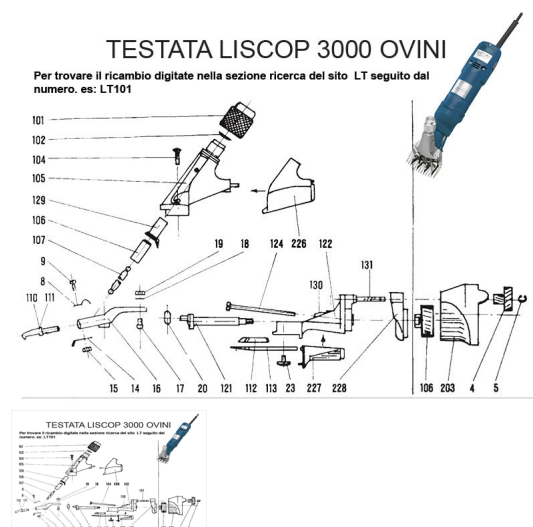

RICAMBIO LISCOP SP 3000 ASTA SPINGIPETTINE FIG. LT107

RICAMBIO LISCOP SP 3000 ASTA SPINGIPETTINE FIG. LT107

Valutazione: Nessuna valutazione

Prezzo

[Fai una domanda su questo prodotto](#)