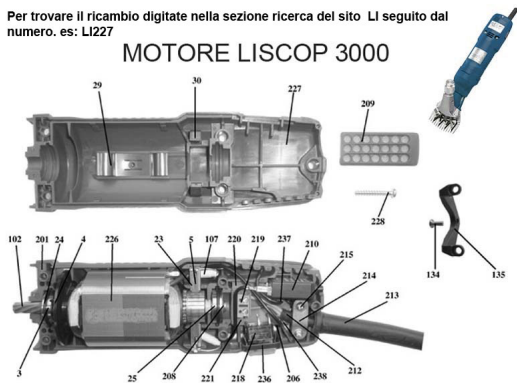

## RICAMBIO LISCOP SP 3000 AVVOLG CARBONC LA COPP FIG. LI107

Per trovare il ricambio digitate nella sezione ricerca del sito LI seguito dal numero. es: LI227

### MOTORE LISCOP 3000

RICAMBIO LISCOP SP 3000 AVVOLG CARBONC LA COPP FIG. LI107

Valutazione: Nessuna valutazione

**Prezzo**

[Fai una domanda su questo prodotto](#)