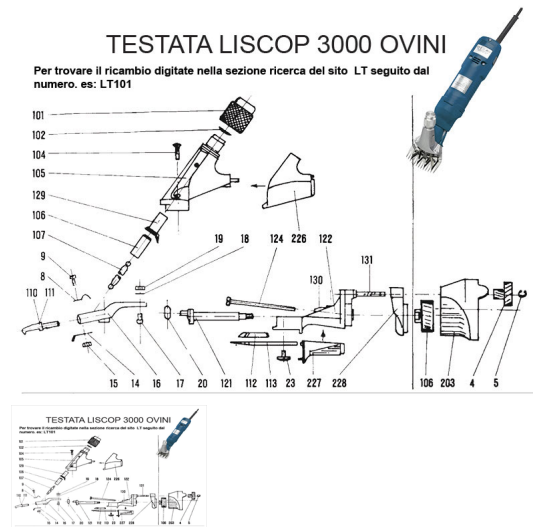

RICAMBIO LISCOP SP 3000 FORCELLA DESTRA FIG. LT110

RICAMBIO LISCOP SP 3000 FORCELLA DESTRA FIG. LT110

Valutazione: Nessuna valutazione

Prezzo

[Fai una domanda su questo prodotto](#)