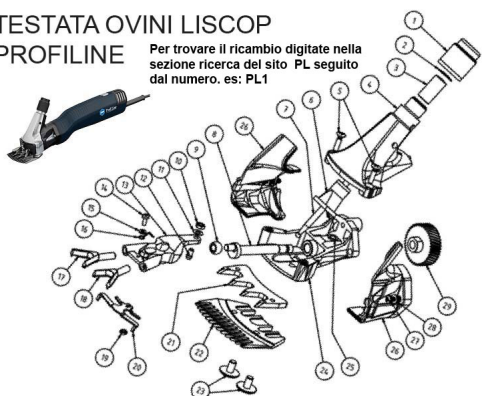

RICAMBIO LISCOP PROFI LINE FORCELLA DESTRA FIG. PL17

TESTATA OVINI LISCOP
PROFILINE

Per trovare il ricambio digitate nella
sezione ricerca del sito PL seguito
dal numero. es: PL1

RICAMBIO LISCOP PROFI LINE FORCELLA DESTRA FIG. PL17