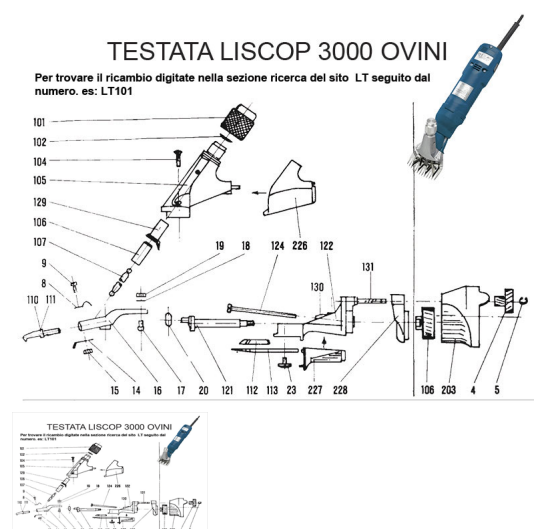

RICAMBIO LISCOP SP 3000 FORCELLA SINISTRA FIG. LT111

RICAMBIO LISCOP SP 3000 FORCELLA SINISTRA FIG. LT111

Valutazione: Nessuna valutazione

Prezzo

[Fai una domanda su questo prodotto](#)