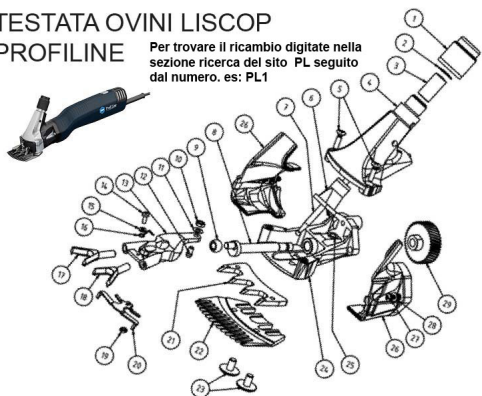

RICAMBIO LISCOP PROFI LINE FORCELLA SINISTRA FIG. PL18

TESTATA OVINI LISCOP
PROFILINE

Per trovare il ricambio digitate nella
sezione ricerca del sito PL seguito
dal numero. es: PL1

RICAMBIO LISCOP PROFI LINE FORCELLA SINISTRA FIG. PL18