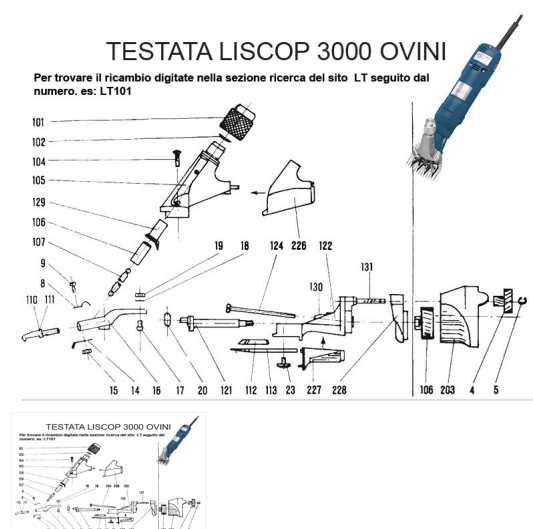

RICAMBIO LISCOP SP 3000 ALBERINO ECCENTRICO FIG. LT121

RICAMBIO LISCOP SP 3000 ALBERINO ECCENTRICO FIG. LT121

Valutazione: Nessuna valutazione

Prezzo

[Fai una domanda su questo prodotto](#)